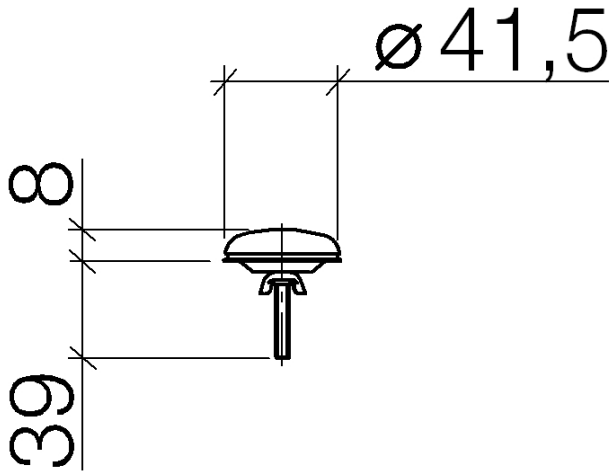

12 715 970

Passt zu: IMO, LULU, MADISON, MEM,
TARA, CL.1, LISSÉ, VAIA, META, CYO

	Chrom	12 715 970-00
	chrom gebürstet	12 715 970-04
	Platin gebürstet	12 715 970-06
	Platin	12 715 970-08
	Messing (23kt Gold)	12 715 970-09
	Dark Chrome	12 715 970-19
	Light Gold	12 715 970-26
	Light Gold gebürstet	12 715 970-27
	Messing gebürstet (23kt Gold)	12 715 970-28
	Schwarz matt	12 715 970-33
	Bronze gebürstet	12 715 970-42
	Champagne gebürstet (22kt Gold)	12 715 970-46
	Champagne (22kt Gold)	12 715 970-47
	Chrom gebürstet	12 715 970-93
	Dark Platinum gebürstet	12 715 970-99

Hahnlochabdeckung - Chrom

IMO

12 715 970

12 715 970

Ersatzteile für die
anderen
Oberflächenvarianten
finden Sie hier:
chrom gebürstet